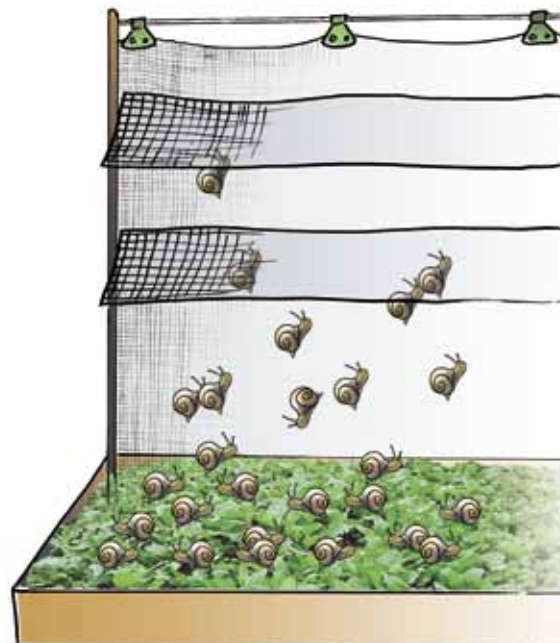

3405NE ELIX-NET

Rete 100% in polietilene (HDPE) di colore nero, altezza 100 cm con balze che evitano la risalita delle lumache.

- Peso: 90 g/m²
- Tipo Tessitura: misto, balze a giro inglese e fondo piano
- Numero 2 balze poste ad altezza 60 e 90 cm da terra e larghe 14 cm.
- Disponibile in rotoli da 1x100 m

Fondo: tessitura piana

Balze: tessitura a giro inglese

Altezza rete:
100 cm

Seconda balza:
90 cm

Prima balza:
60 cm

Larghezza
balza: 14 cm

WWW.ARRIGONI.IT

AGROTEXTILES & TECHTEXTILES